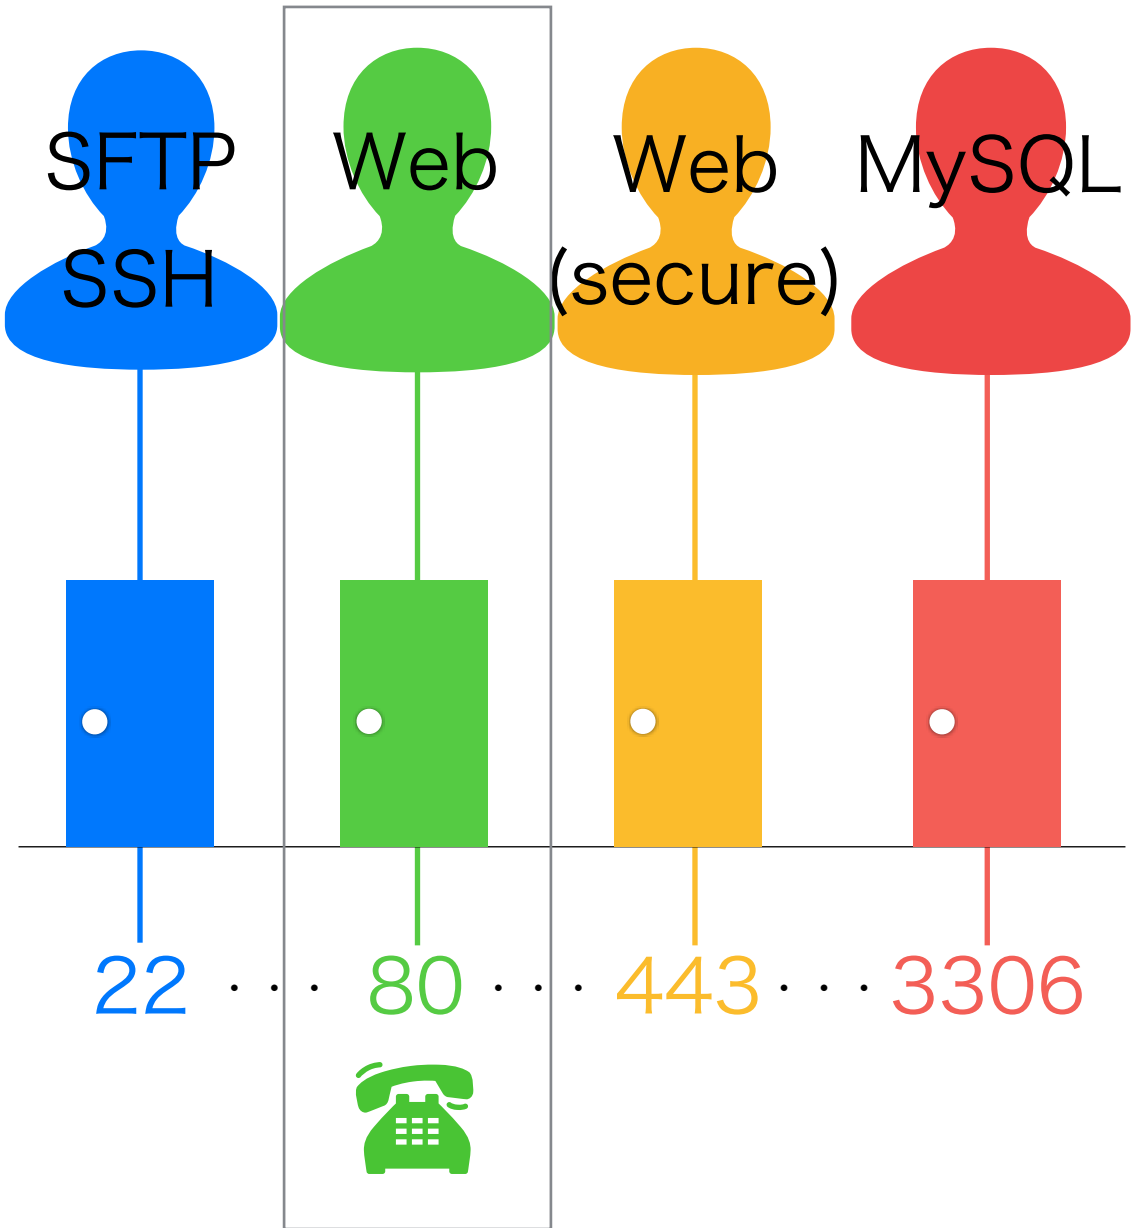

Webサーバー

1

Virtualhost 一覧から該当するものを探す

2

該当するものがあれば、そのフォルダの中の
ファイル or プログラムを実行して、
結果を返答する

サーバー君の家

Xサーバー Virtualhost 一覧

toiee.jp → /home/toiee/public_html/